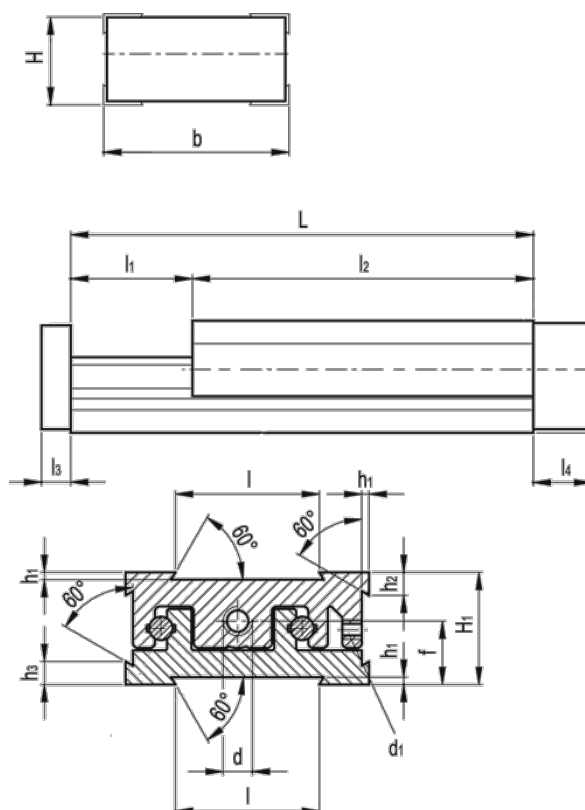

Varenummer: 20782033
 Beskrivelse: Justerbar slædeenhed
 GN 900-120-260-100-S-1

Mål

$b = 120$	$h_3 = 13.8$
$d = M10 \times 1$	$l = 80$
$d_1 = M5$	$L - l_1 = 260 - 100$
$f = 26.3$	$l_2 = 160$
$H = 45.0$	$l_3 = 10$
$h_1 = 2.0$	$l_4 = 18$
$H_1 = 46$	
$h_2 = 13.8$	